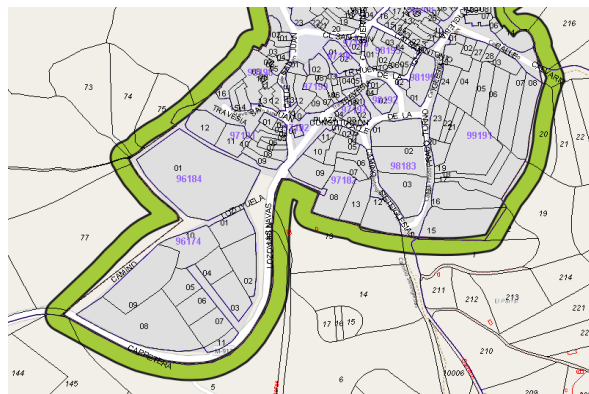

AYUNTAMIENTO DE LOZOYUELA-NAVAS-SIETEIGLESIAS

Plaza de la Constitución,1
28752 Lozoyuela (Madrid)
Tel.: 91 8694561 Fax: 91 8694511

BANDO

D. FRANCISCO DÍAZ RODRÍGUEZ, ALCALDE-PRESIDENTE DEL AYUNTAMIENTO DE LOZOYUELA-NAVAS-SIETEIGLESIAS

Se informa a los vecinos de **Las Navas de Buitrago** que deben proceder a la **limpieza y desbroce de sus parcelas rústicas antes del 13 de junio**; y especialmente a los propietarios de las parcelas afectadas por el Plan de Actuación Municipal ante Emergencias por Incendios Forestales (PAMIF) de la Comunidad de Madrid.

Los Servicios Técnicos del Ayuntamiento inspeccionarán estos trabajos de desbroce y limpieza de obligado cumplimiento.

Indicamos en los planos las parcelas rústicas afectadas por el Plan PAMIF. Los propietarios de estas parcelas pueden consultar su situación con la Ingeniera Técnico Forestal del Ayuntamiento, en la web municipal, o en el Registro en horario de 9:00 a 14:00 h.

Estas actuaciones de limpieza y desbroce **en suelo no urbano** (Actuaciones Selvícolas Prioritarias-FJ15m), que limitan con urbano edificado, consisten en **realizar fajas de limpieza de 15 metros de ancho, limpia de vegetación seca**.

Lo que se hace público a los efectos oportunos en Lozoyuela, a fecha de firma electrónica.

DOCUMENTO FIRMADO ELECTRÓNICAMENTE