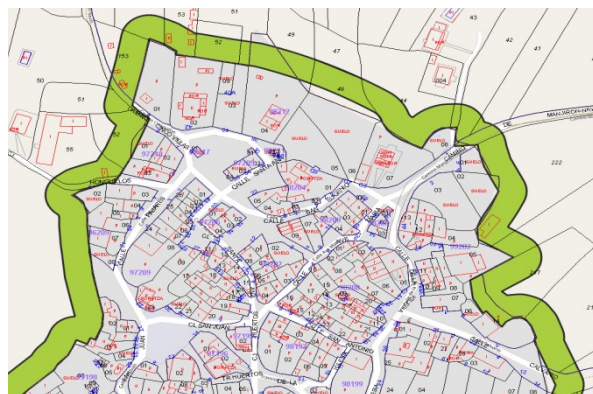

AYUNTAMIENTO DE LOZOYUELA-NAVAS-SIETEIGLESIAS

Plaza de la Constitución,1
28752 Lozoyuela (Madrid)
Tel.: 91 8694561 Fax: 91 8694511

BANDO

D. FRANCISCO DÍAZ RODRÍGUEZ, ALCALDE-PRESIDENTE DEL AYUNTAMIENTO DE LOZOYUELA-NAVAS-SIETEIGLESIAS

Se informa a los vecinos de **Las Navas de Buitrago** que deben proceder a la **limpieza y desbroce de sus parcelas rústicas antes del 13 de junio**; y especialmente a los propietarios de las parcelas afectadas por el Plan de Actuación Municipal ante Emergencias por Incendios Forestales (PAMIF) de la Comunidad de Madrid.

Los Servicios Técnicos del Ayuntamiento inspeccionarán estos trabajos de desbroce y limpieza de obligado cumplimiento.

Indicamos en los planos las parcelas rústicas afectadas por el Plan PAMIF. Los propietarios de estas parcelas pueden consultar su situación con la Ingeniera Técnico Forestal del Ayuntamiento, en la web municipal, o en el Registro en horario de 9:00 a 14:00 h.

Estas actuaciones de limpieza y desbroce **en suelo no urbano** (Actuaciones Selvícolas Prioritarias-FJ15m), que limitan con urbano edificado, consisten en **realizar fajas de limpieza de 15 metros de ancho, limpia de vegetación seca**.

Lo que se hace público a los efectos oportunos en Lozoyuela, a fecha de firma electrónica.

DOCUMENTO FIRMADO ELECTRÓNICAMENTE