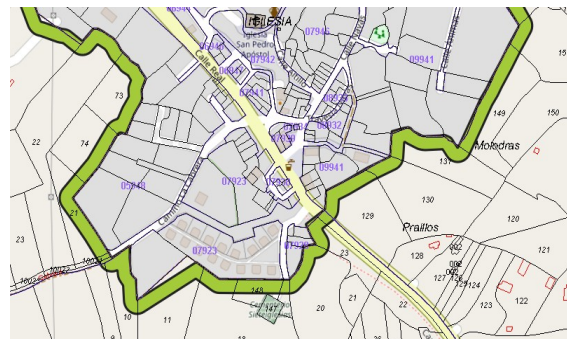

AYUNTAMIENTO DE LOZOYUELA-NAVAS-SIETEIGLESIAS

Plaza de la Constitución,1
28752 Lozoyuela (Madrid)
Tel.: 91 8694561 Fax: 91 8694511

BANDO

D. FRANCISCO DÍAZ RODRÍGUEZ, ALCALDE-PRESIDENTE DEL AYUNTAMIENTO DE LOZOYUELA-NAVAS-SIETEIGLESIAS

Se informa a los vecinos de **Sieteiglesias** que deben proceder a la **limpieza y desbroce de sus parcelas rústicas antes del 13 de junio**; y especialmente a los propietarios de las parcelas afectadas por el Plan de Actuación Municipal ante Emergencias por Incendios Forestales (PAMIF) de la Comunidad de Madrid.

Los Servicios Técnicos del Ayuntamiento inspeccionarán estos trabajos de desbroce y limpieza de obligado cumplimiento.

Indicamos en los planos las parcelas rústicas afectadas por el Plan PAMIF. Los propietarios de estas parcelas pueden consultar su situación con la Ingeniera Técnico Forestal del Ayuntamiento, en la web municipal www.lozoyuela.com, o en el Registro 9:00 a 14:00 h.

Estas actuaciones de limpieza y desbroce **en suelo no urbano** (Actuaciones Selvícolas Prioritarias-FJ15m), que limitan con urbano edificado, consisten en **realizar fajas de limpieza de 15 metros de ancho, limpia de vegetación seca**.

Lo que se hace público a los efectos oportunos en Lozoyuela, a fecha de firma electrónica.

DOCUMENTO FIRMADO ELECTRÓNICAMENTE