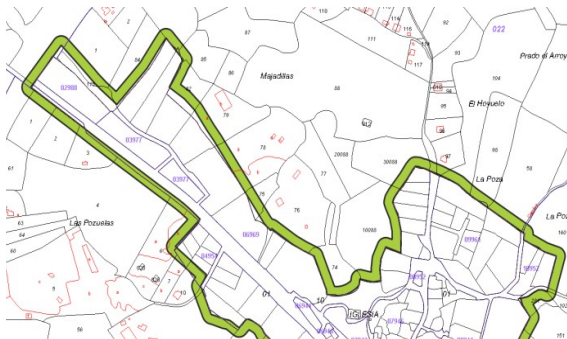

AYUNTAMIENTO DE LOZOYUELA-NAVAS-SIETEIGLESIAS

Plaza de la Constitución,1
28752 Lozoyuela (Madrid)
Tel.: 91 8694561 Fax: 91 8694511

BANDO

D. FRANCISCO DÍAZ RODRÍGUEZ, ALCALDE-PRESIDENTE DEL AYUNTAMIENTO DE LOZOYUELA-NAVAS-SIETEIGLESIAS

Se informa a los vecinos de **Sieteiglesias** que deben proceder a la **limpieza y desbroce de sus parcelas rústicas antes del 13 de junio**; y especialmente a los propietarios de las parcelas afectadas por el Plan de Actuación Municipal ante Emergencias por Incendios Forestales (PAMIF) de la Comunidad de Madrid.

Los Servicios Técnicos del Ayuntamiento inspeccionarán estos trabajos de desbroce y limpieza de obligado cumplimiento.

Indicamos en los planos las parcelas rústicas afectadas por el Plan PAMIF. Los propietarios de estas parcelas pueden consultar su situación con la Ingeniera Técnico Forestal del Ayuntamiento, en la web municipal www.lozoyuela.com, o en el Registro 9:00 a 14:00 h.

Estas actuaciones de limpieza y desbroce **en suelo no urbano** (Actuaciones Selvícolas Prioritarias-FJ15m), que limitan con urbano edificado, consisten en **realizar fajas de limpieza de 15 metros de ancho, limpia de vegetación seca**.

Lo que se hace público a los efectos oportunos en Lozoyuela, a fecha de firma electrónica.

DOCUMENTO FIRMADO ELECTRÓNICAMENTE