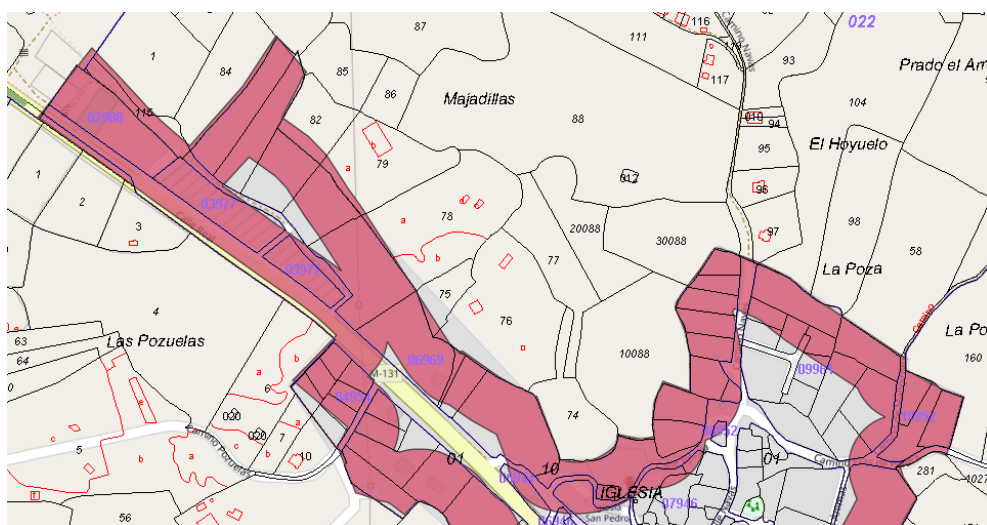

Las parcelas urbanas identificadas en SIETEIGLESIAS, destacadas en color rojo, son las que se indican en estos planos:

ZONA NORTE

AYUNTAMIENTO DE LOZOYUELA-NAVAS-SIETEIGLESIAS

Plaza de la Constitución,1
28752 Lozoyuela (Madrid)
Tel.: 91 8694561 Fax: 91 8694511