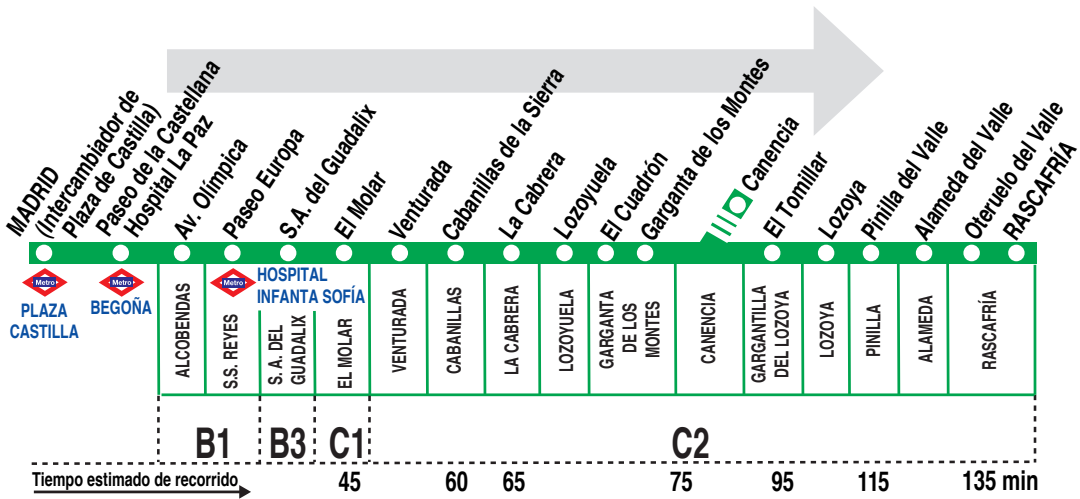

## Madrid (Plaza Castilla)- Rascafría

### HORARIOS DE SALIDA DE MADRID (Intercambiador de Plaza de Castilla)

150616

(Vigente todo el año)

#### Domingos y festivos

**A** 8:00 15:00<sup>C</sup>

Notas:

<sup>C</sup> Pasa por Canencia.

<sup>P</sup> Pasa por Predrezuela.

**AL**

ALSA. Avda. de América, 9-A.  
(Intercambiador de Avenida de América). 28002 MADRID.