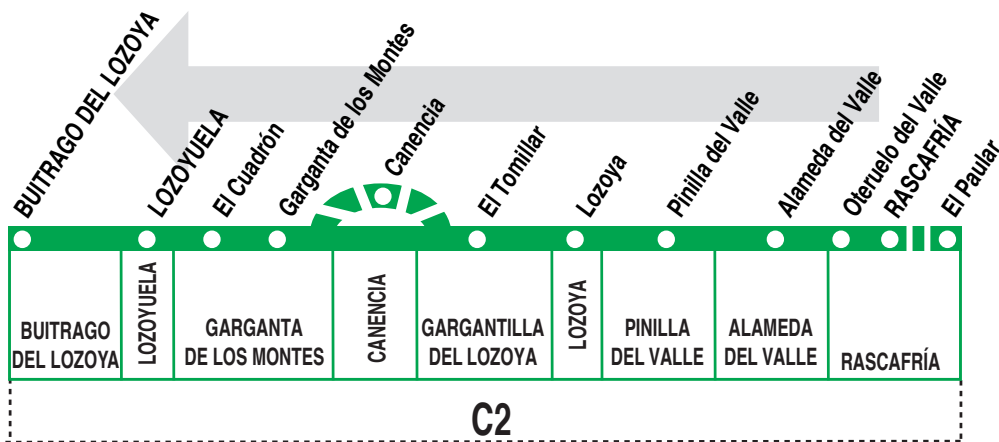

# 194A Rascafría - Lozoyuela - Buitrago del Lozoya

070218 HORARIOS DE PASO APROXIMADO (Vigente todo el año)											
Buitrago	Lozoyuela	El Cuadrón	Garganta	Canencia	El Tomillar	Lozoya	Pinilla del Valle	Alameda del Valle	Oteruelo del Valle	Rascafría	El Paular
<b>Lunes a viernes laborables</b>											
6:55	6:45	6:40	6:30	6:20	6:10	6:05	6:00	5:55	5:50	5:45	—
10:16	10:06	10:01	9:51	←	9:41	9:36	9:31	9:26	9:21	9:16	9:13
13:00	12:50	12:45	12:35	←	12:25	12:20	12:15	12:10	12:05	12:00	11:50
16:16	16:06	16:01	15:51	←	15:41	15:36	15:31	15:26	15:21	15:16	15:13
20:16	20:06	20:01	19:51	19:41	19:31	19:26	19:21	19:16	19:11	19:06	19:03
Notas:		<b>Sábados laborables, domingos y festivos sin servicios.</b>									

**AL ALSA.** Avda. de América, 9-A.  
(Intercambiador de Avenida de América). 28002 MADRID.

**Tel: 91 177 99 51**  
www.alsa.es