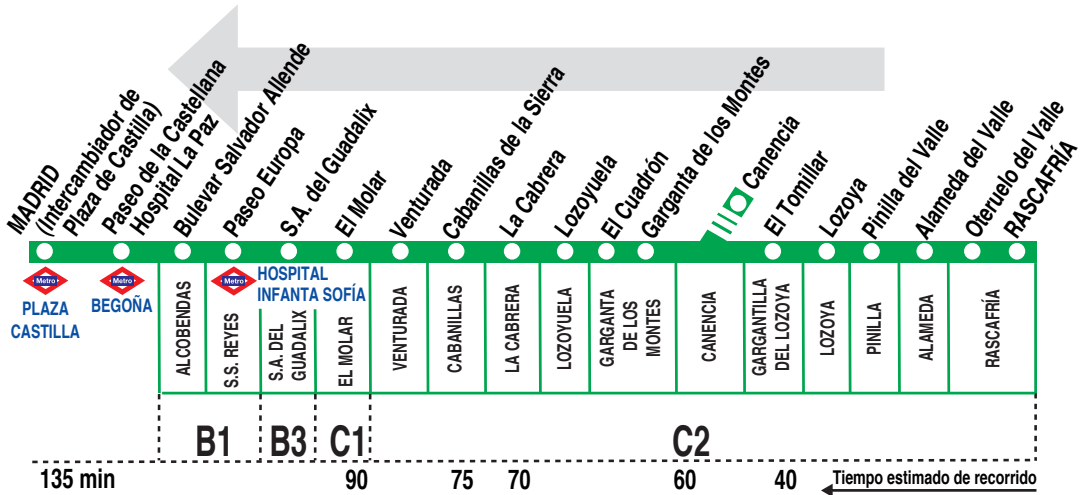

194

Rascafría- Madrid (Plaza Castilla)

HORARIOS DE SALIDA DE RASCAFRÍA

150616

(Vigente todo el año)

Lunes a viernes laborables

A 7:00 13:45^C 17:00^C

Sábados laborables

A 10:45 20:30^C

Domingos y festivos

A 10:45 18:30

Notas:

^C Pasa por Canencia.

AL ALSA. Avda. de América, 9-A.
(Intercambiador de Avenida de América). 28002 MADRID.

Tel: 91 177 99 51

www.alsa.es