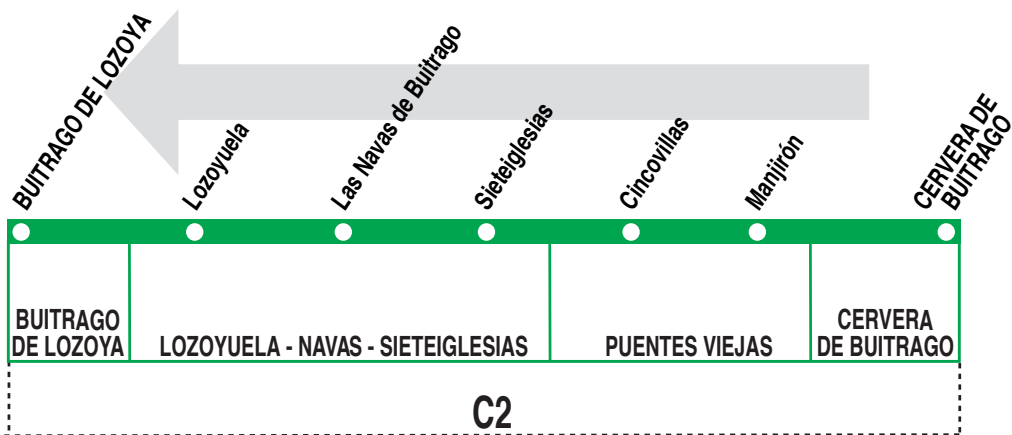

# 191E Cervera de Buitrago - Buitrago de Lozoya

## HORARIOS DE SALIDA DE CERVERA DE BUITRAGO

0413

(Vigente todo el año)

Lunes a viernes laborables

<b>A</b>	<b>6:30</b>	<b>11:15</b>	<b>13:45</b>	<b>18:15</b>
----------	-------------	--------------	--------------	--------------

Notas: | **Sábados, domingos y festivos sin servicios.**

**AL ALSA.** Avda. de América, 9-A.  
(Intercambiador de Avenida de América). 28002 MADRID.

**Tel: 91 177 99 51**  
www.alsa.es