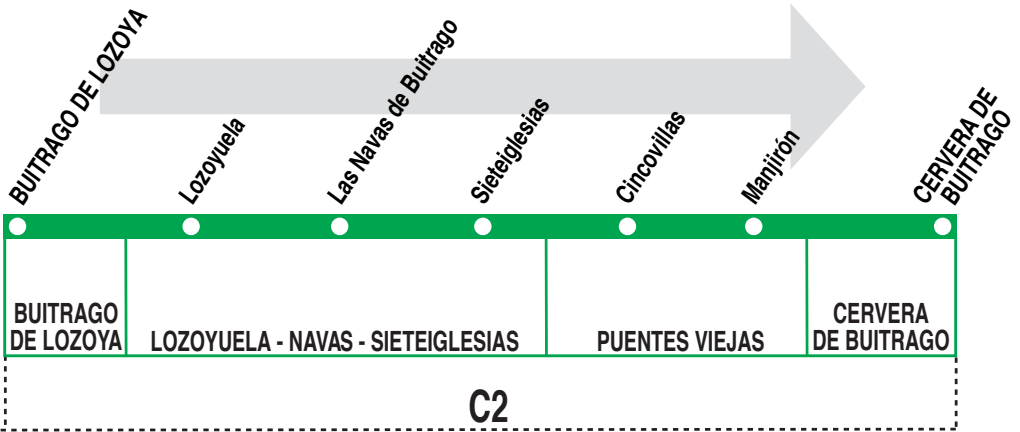

# 191E

## Buitrago de Lozoya - Cervera de Buitrago

### HORARIOS DE SALIDA DE BUITRAGO DE LOZOYA

0413

(Vigente todo el año)

Lunes a viernes laborables

**A**

**10:30**

**13:15**

**17:30**