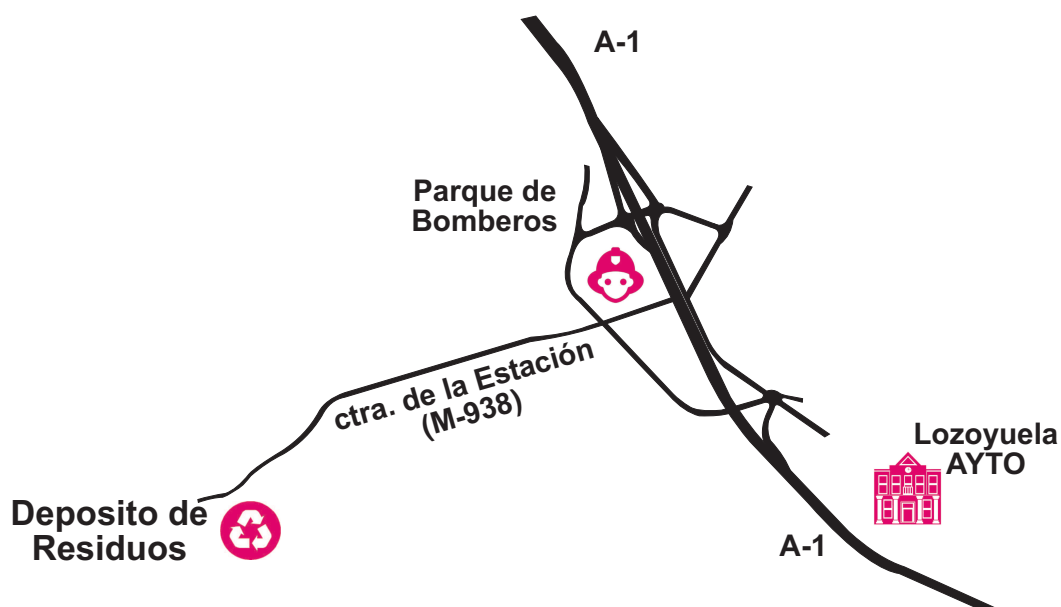

LOZOYUELA-NAVAS-SIETEIGLESIAS

NUEVA GESTIÓN DE RESIDUOS MUNICIPALES

¿Qué proponemos?

A partir del **18 de julio** acondicionar el espacio destinado a depositar los residuos voluminosos situado en la carretera de la Estación (M-988).

Horario:

Lunes y Jueves
de 11:00 a 13:00

Sábados y Domingos
de 11:00 a 14:00

¿Qué residuos se pueden depositar?

- Muebles, maderas y colchones
- Escombros (3 sacos al día)
- Chatarra
- Residuos vegetales (4 bolsas al día)
- Aceites de cocina y de motor
- Electrodomésticos y aparatos eléctricos
- Pinturas y disolventes
- Led, fluorescentes, pilas, baterías

¿Quién puede depositar los residuos en este recinto?

Ciudadanos/as de **Lozoyuela-Navas-Sieteiglesias** (uso domiciliario y comercios pequeños productores).

Si eres empresario tienes que llevar los escombros y los residuos vegetales a la planta situada en Buitrago del Lozoya (carretera de Buitrago a Gandullas, M-137, Km 0.2), para cualquier trámite o información llamar al 670 036 678 o mancomunidadlimpia@gmail.com

**CON LA COLABORACIÓN DE TODOS ES POSIBLE
MANTENER LIMPIO NUESTRO MUNICIPIO**